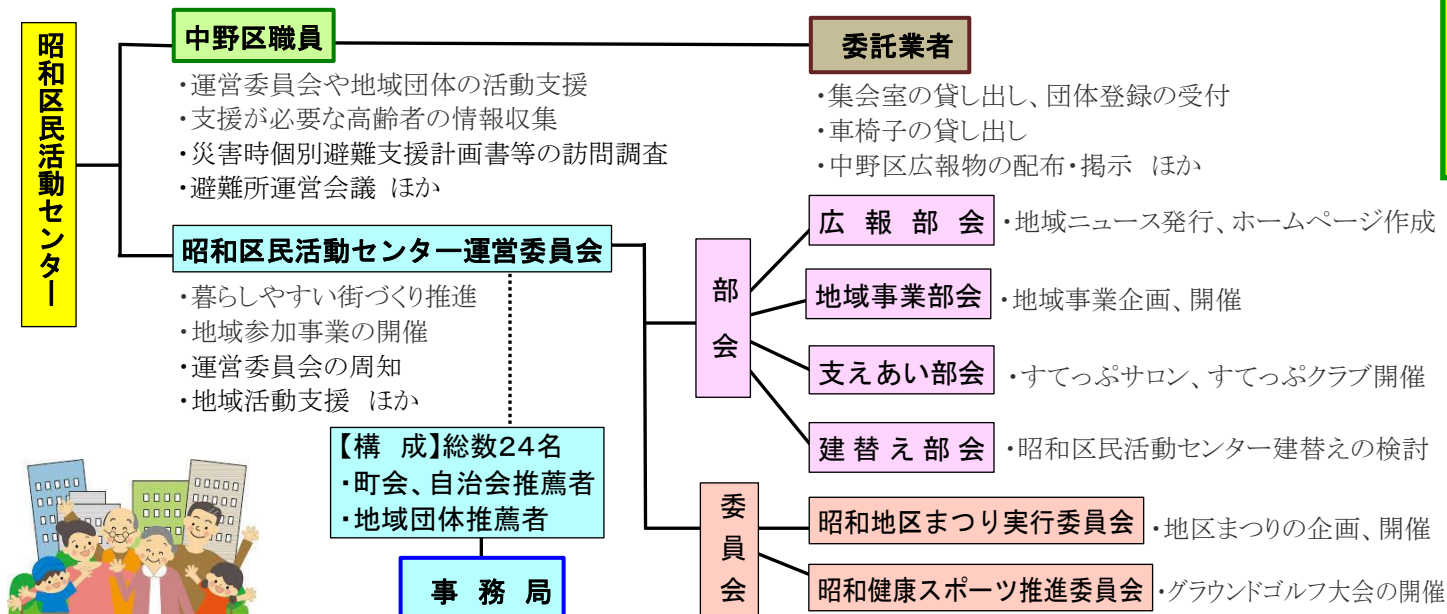

桜山

■ ラジオ体操
日時: 7月21日(金)~27日(木)
午前6時半~
場所: 桜山公園

打越

■ ラジオ体操
日時: 7月21日(木)~25日(火)
午前6時20分~7時
場所: ライフ中野駅前店駐輪場

■ バスハイク
日時: 8月6日(日)
・集合時間: 午前6時45分
・集合場所: 中野区役所前
・帰着時間: 午後6時半頃
場所: 神戸(か)と国際ます釣場
※詳細はポスター、チラシをご覧ください。

昭二

■ ラジオ体操
日時: 7月21日(金)~25日(火)
午前6時半~
場所: 桃園第二小学校校庭

昭三

■ ラジオ体操
日時: 7月21日(金)~27日(木)
午前6時半~
場所: すみれ公園

青少年育成昭和地区委員会

■ 第64回昭和地区水泳大会
日時: 8月26日(土)
午前8時40分~
場所: 桃園第二小学校プール
※小中学生による9町会チーム対抗競技
※出場希望者は各町会体育部長へ申込み

昭和区民活動センターをご存知ですか?